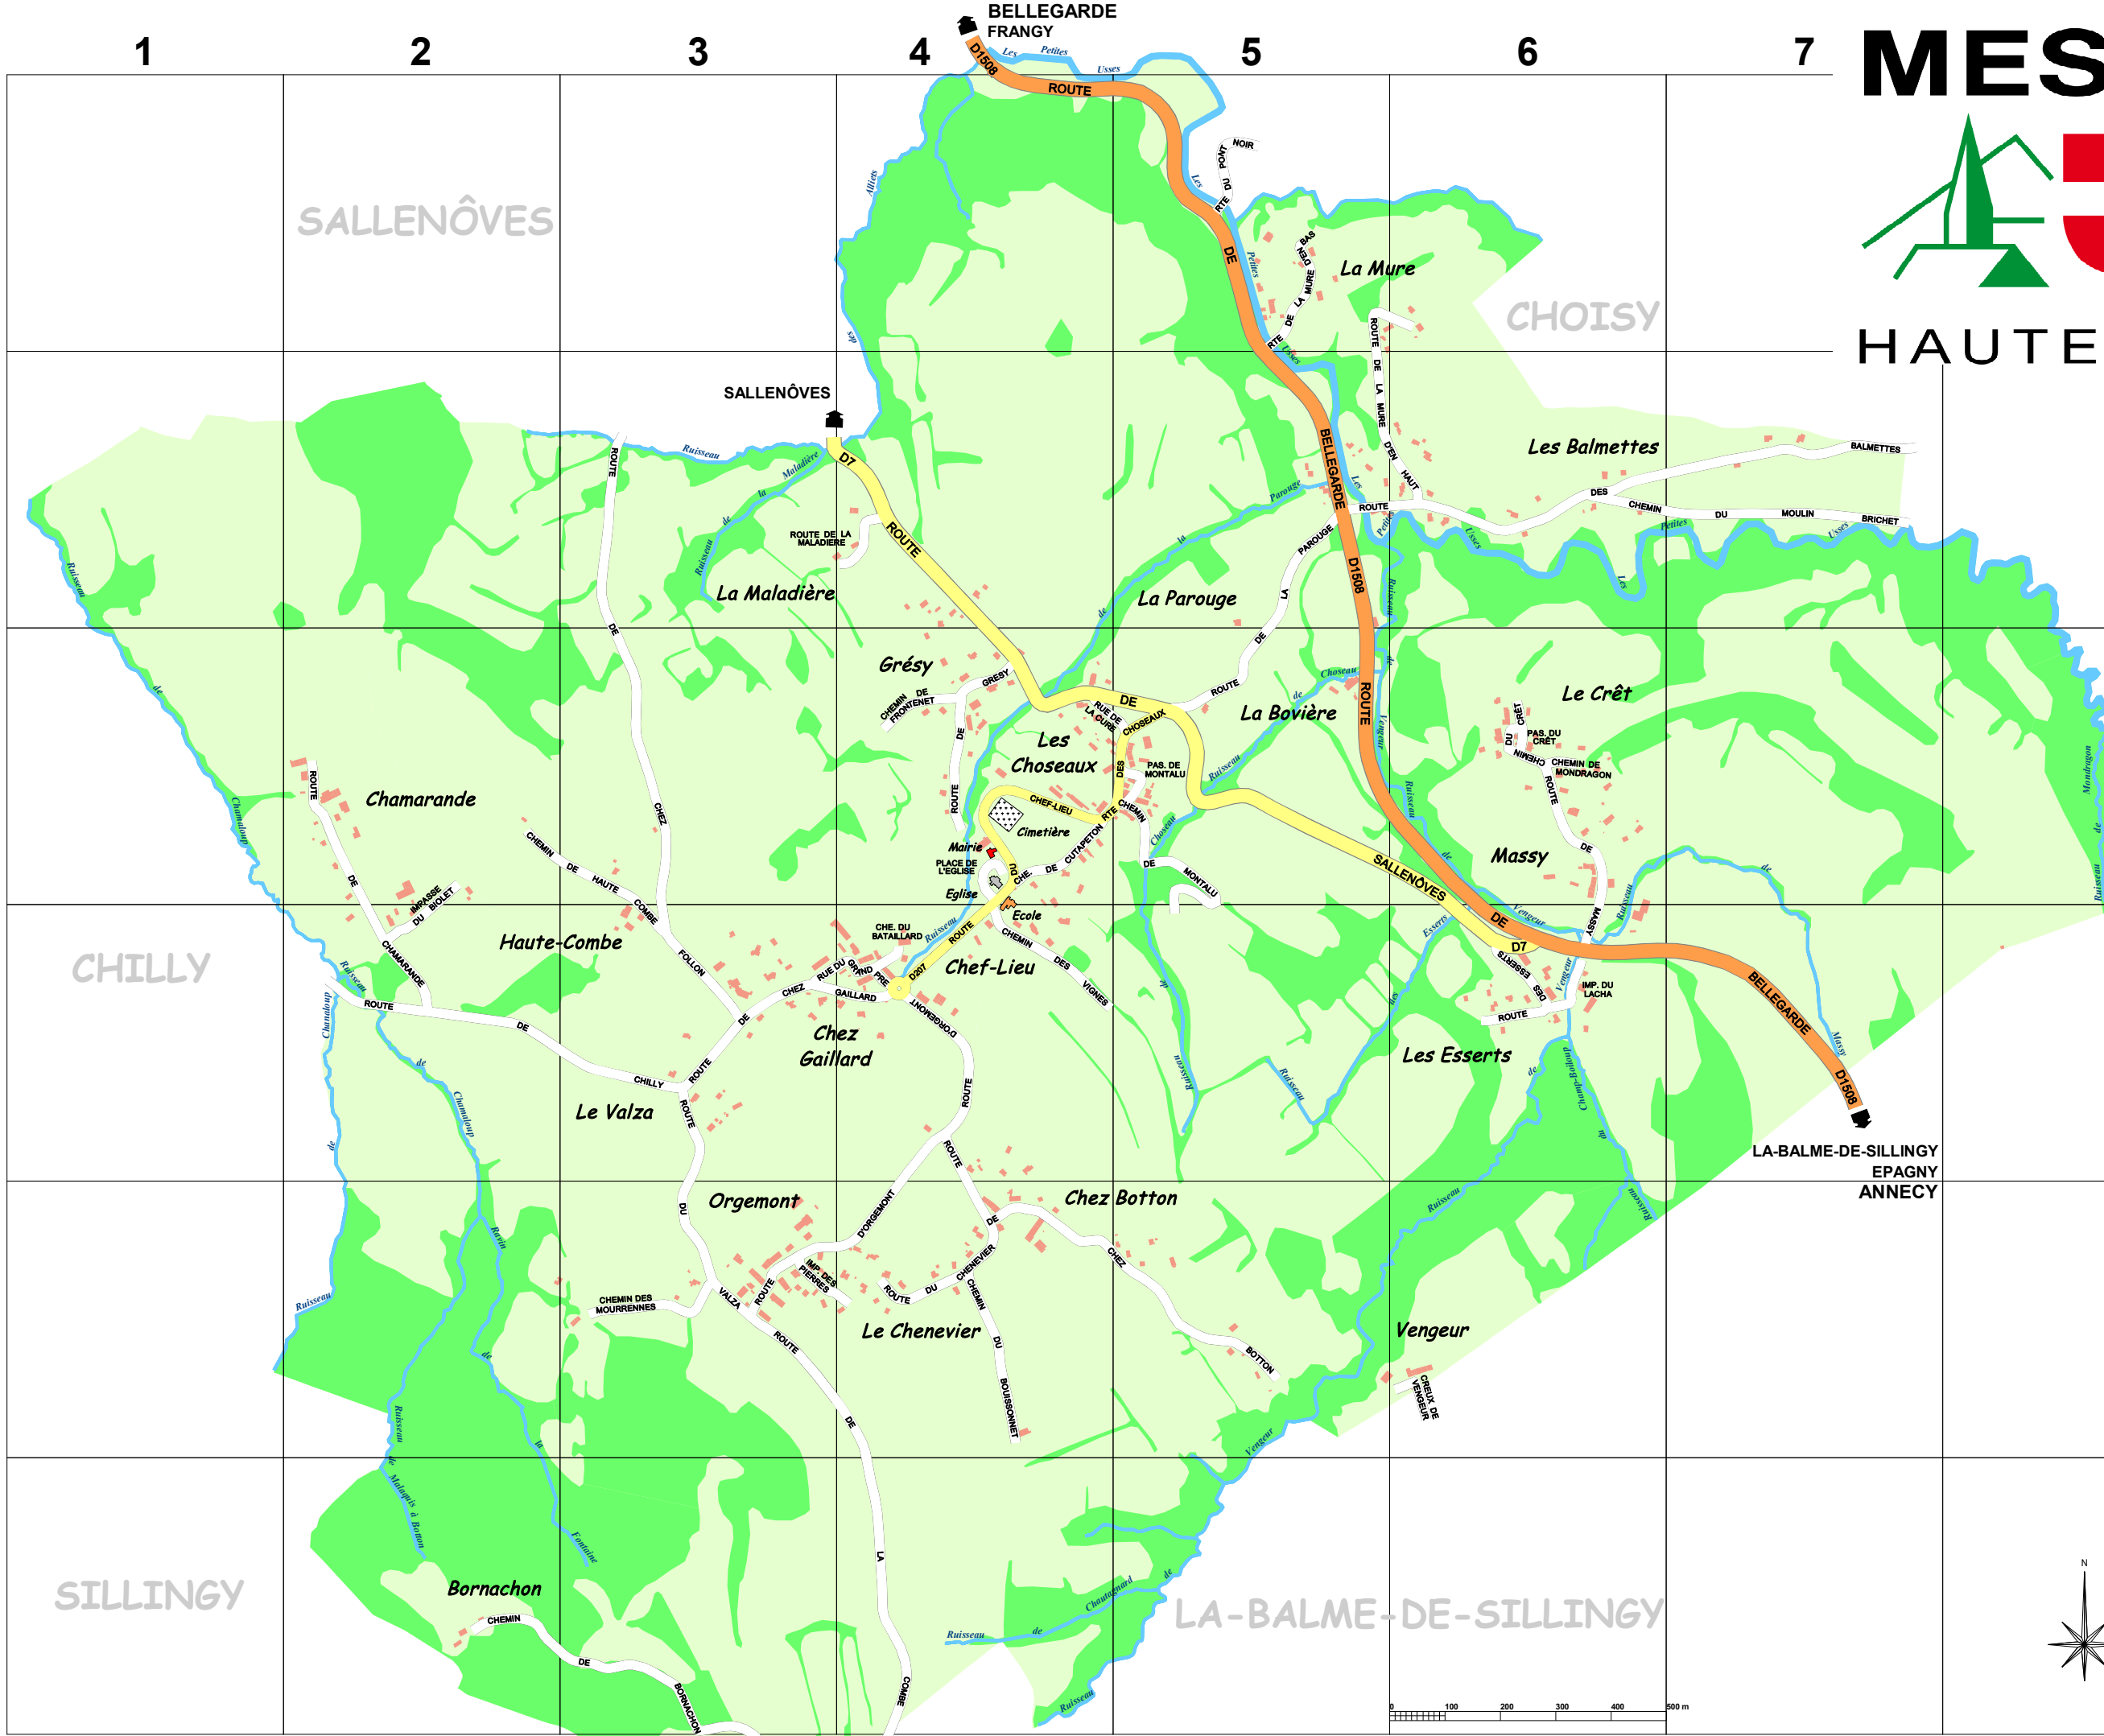

MESIGNY

HAUTE-SAVOIE

Liste des Voies

Balmettes (Route des)	B5-B6-B7
Bataillard (Chemin du)	D4
Bellegarde (Route de)	A4-A5-B5-C5-C6-D6-D7
Biolet (Impasse du)	D2-C2
Bornachon (Chemin de)	F2-F3
Bouissonnet (Chemin du)	E4
Chamarande (Route de)	C2-D2
Chef-Lieu (Route du)	D4-C4
Chenevier (Route du)	E4
Chez Botton (Route de)	D4-E4-E5
Chez Follon (Route de)	B3-C3-D3
Chez Gaillard (Route de)	D3-D4
Chilly (Route de)	D2-D3
Choseaux (Route des)	C4-C5
Combe (Route de la)	E3-E4-F4
Crêt (Chemin du)	C6
Crêt (Passage du)	C6
Cure (Rue de la)	C4-C5
Cutapeton (Chemin de)	C4
Eglise (Place de l')	C4
Esserts (Route des)	D6
Frontenet (Chemin de)	C4
Grand Pré (Rue du)	D3-D4
Grésy (Route de)	C4
Haute-Combe (Chemin de)	C2-C3-D3
Lacha (Impasse du)	D6
Maladière (Route de la)	B4
Massy (Route de)	C6-D6
Mondragon (Chemin de)	C6
Montalu (Chemin de)	C5
Montalu (Passage de)	C5
Moulin Brichet (Chemin du)	B6-B7
Mourrennes (Chemin des)	E3
Mure d'en Haut (Route de la)	A5
Mure d'en Bas (Route de la)	A5-B5-B6
Orgemont (Route d')	E3-E4-D4
Parouge (Route de la)	C5-B5
Pierres (Impasse des)	E3-E4
Pont Noir (Route du)	A5
Sallenôves (Route de)	B4-C4-C5-C6-D6
Valza (Route du)	D3-D4
Vengeur (Creux de)	E6
Vignes (Chemin des)	D4