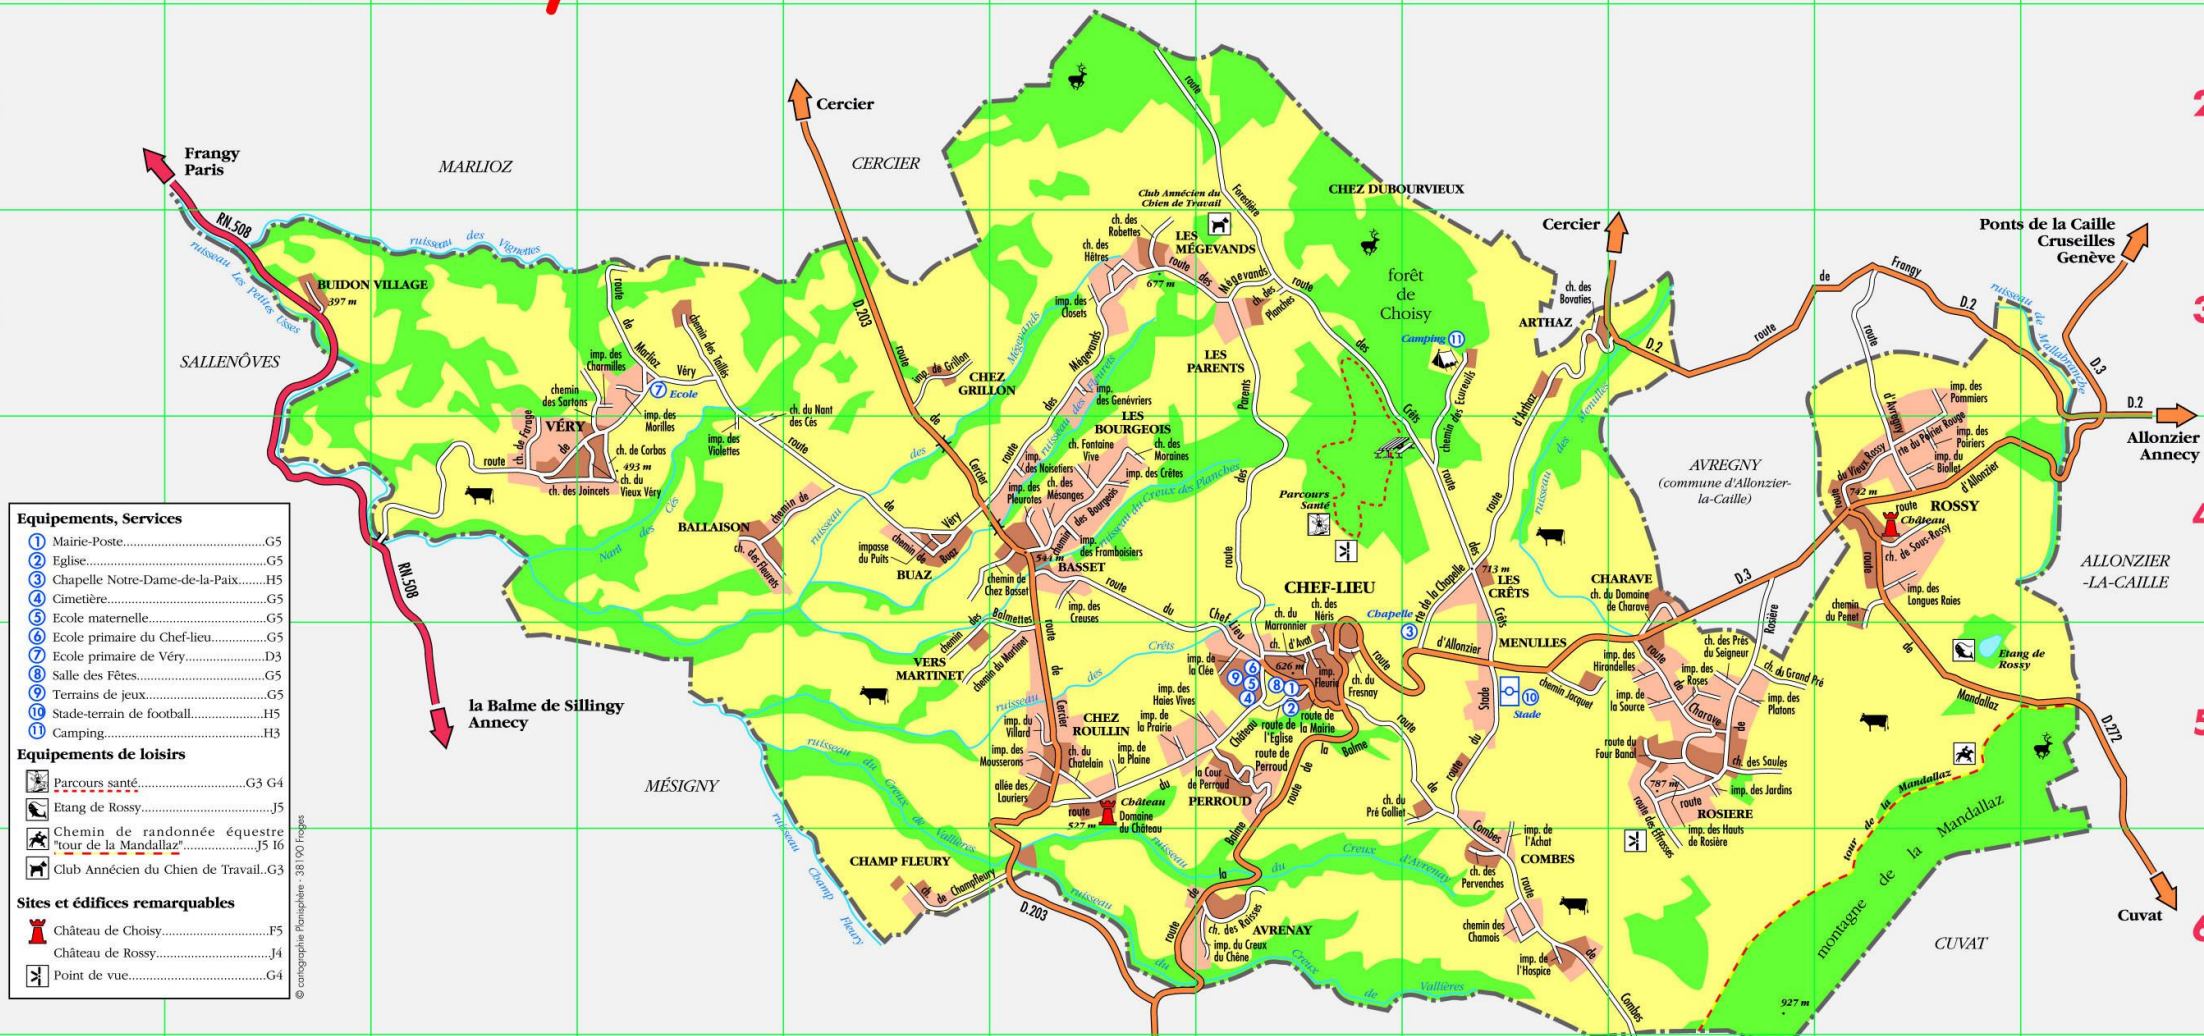

Plan de Choisy

- Equipements, Services**
- ① Mairie-Poste.....G5
 - ② Eglise.....G5
 - ③ Chapelle Notre-Dame-de-la-Paix.....H5
 - ④ Cimetière.....G5
 - ⑤ Ecole maternelle.....G5
 - ⑥ Ecole primaire du Chef-lieu.....G5
 - ⑦ Ecole primaire de Véry.....D3
 - ⑧ Salle des Fêtes.....G5
 - ⑨ Terrains de jeux.....G5
 - ⑩ Stade-terrain de football.....H5
 - ⑪ Camping.....H3
- Equipements de loisirs**
- 🏃 Parcours santé.....G3 G4
 - 🌿 Etang de Rossy.....J5
 - 🐎 Chemin de randonnée équestre "tour de la Mandallaz".....J5 J6
 - 🐕 Club Annécien du Chien de Travail.....G3
- Sites et édifices remarquables**
- 🏰 Château de Choisy.....F5
 - 🏰 Château de Rossy.....J4
 - 📍 Point de vue.....G4

© cartographie Plannet - 38 700 copies

	bâti ancien		Route Nationale 508
	bâti récent ou zone à bâtir		Routes Départementales
	espaces boisés		routes, chemins communaux
	espaces agricoles		impasses
	ruisseaux		limites communales

0 250 500 m.

LA BALME DE SILLINGY

la Balme de Sillingy Anancy

LA BALME DE SILLINGY