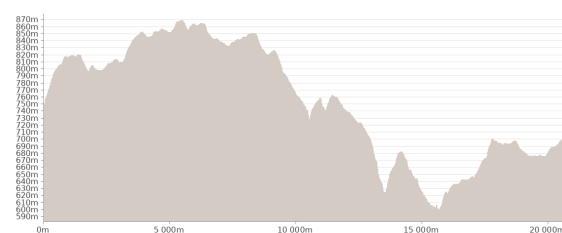

VTT - Boucle de Groisy

Proposé par :
Office de Tourisme du Lac d'Anney
"Ce PDF a été généré à partir de Cirkwi, la plateforme de partage
d'activités touristiques qui vous fait voyager"
www.cirkwi.com/circuit/187126

- 18.00 km
- 2h30
- maxi 868 m
- mini 593 m

Découvrez cet itinéraire VTT entre le village de Groisy et Villy-Le Bouveret.

Parking de l'église 74570 GROISY

Cet itinéraire vous est fourni à titre indicatif. Cirkwi ne certifie pas la fiabilité des informations contenues dans les textes, cartes ou photos de cet itinéraire. Retrouvez plus d'infos sur www.cirkwi.com