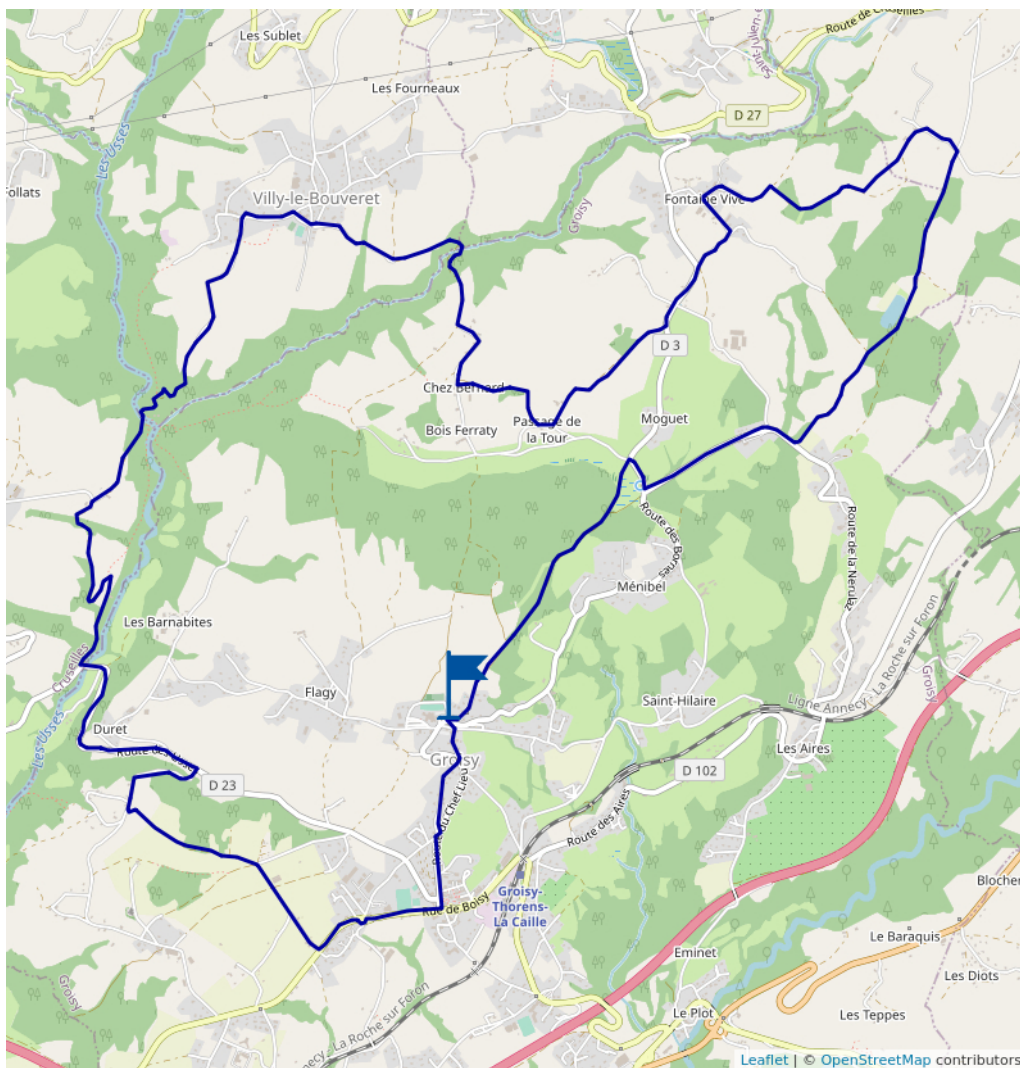

VTT - Boucle de Groisy

Proposé par :
Office de Tourisme du Lac d'Anney
"Ce PDF a été généré à partir de Cirkwi, la plateforme de partage
d'activités touristiques qui vous fait voyager"
www.cirkwi.com/circuit/187126

- 18.00 km
- 2h30
- maxi 868 m
- mini 593 m

Découvrez cet itinéraire VTT entre le village de Groisy et Villy-Le Bouveret.

Parking de l'église 74570 GROISY

Cet itinéraire vous est fourni à titre indicatif. Cirkwi ne certifie pas la fiabilité des informations contenues dans les textes, cartes ou photos de cet itinéraire. Retrouvez plus d'infos sur www.cirkwi.com

Mise à jour le 15/04/21 par Office de Tourisme du Lac d'Anney et généré par www.cirkwi.com