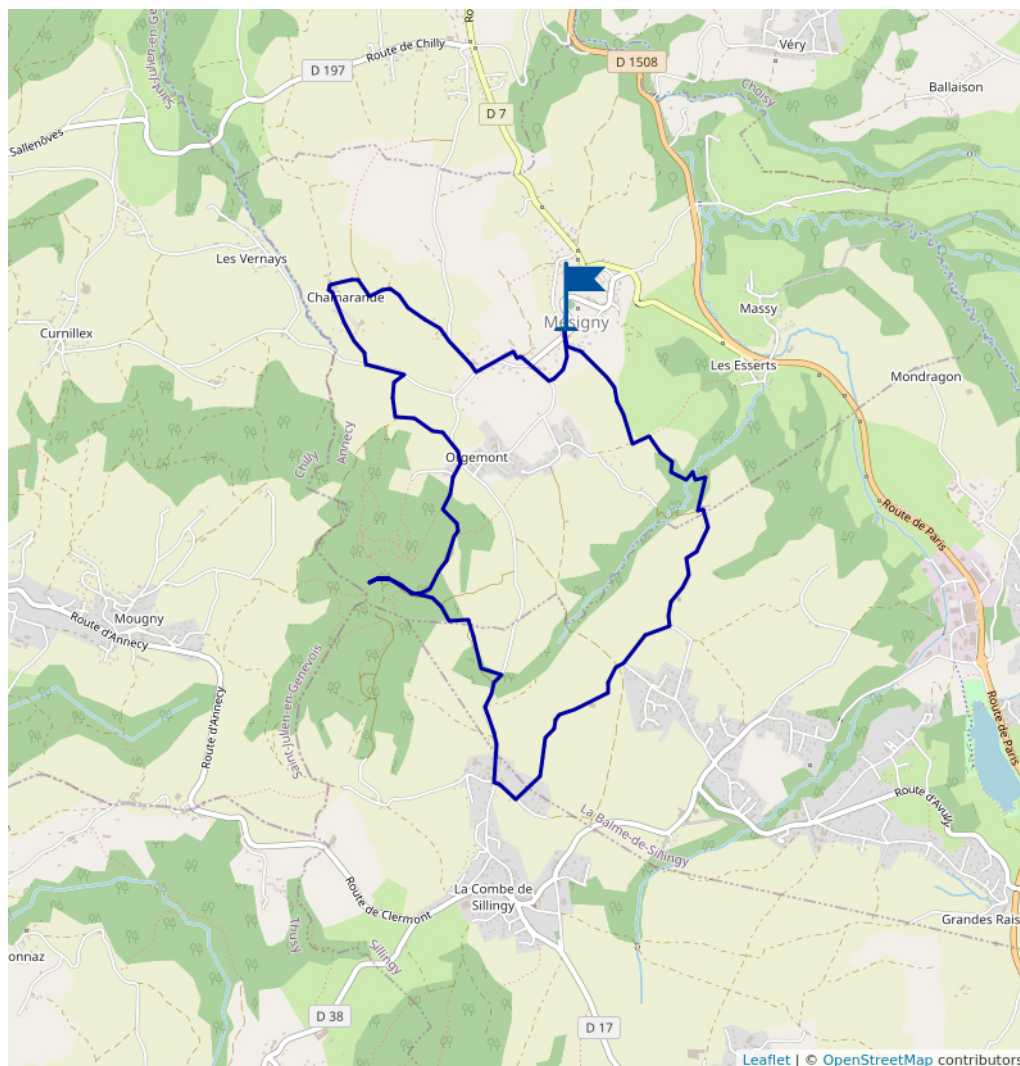

Tour de Mésigny

Proposé par :

Alter Alpa Tourisme

"Ce PDF a été généré à partir de Cirkwi, la plateforme de partage d'activités touristiques qui vous fait voyager"

www.cirkwi.com/circuit/250038

 9.50 km
 2h30
 maxi 678 m
 mini 518 m

 150 m

Découvrez le village de Mésigny à travers ses sentiers et points de vues sur les massifs alentours. Départ : Église de Mésigny
Territoire touristique : Fier et Ussez

Eglise Place de l'Eglise 74330 MÉSIGNY

Cet itinéraire vous est fourni à titre indicatif. Cirkwi ne certifie pas la fiabilité des informations contenues dans les textes, cartes ou photos de cet itinéraire. Retrouvez plus d'infos sur www.cirkwi.com

Mise à jour le 06/03/21 par Alter Alpa Tourisme et généré par www.cirkwi.com