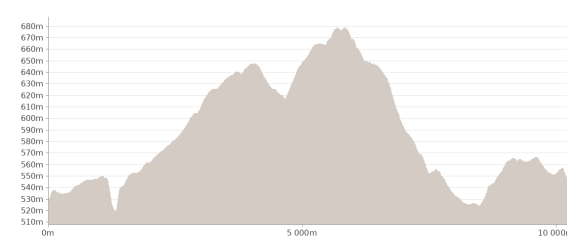

Tour de Mésigny

Proposé par :

Alter Alpa Tourisme

"Ce PDF a été généré à partir de Cirkwi, la plateforme de partage d'activités touristiques qui vous fait voyager"

www.cirkwi.com/circuit/250038

 9.50 km
 2h30
 maxi 678 m
 mini 518 m

 150 m

Découvrez le village de Mésigny à travers ses sentiers et points de vues sur les massifs alentours. Départ : Église de Mésigny
Territoire touristique : Fier et Ussez

Eglise Place de l'Eglise 74330 MÉSIGNY